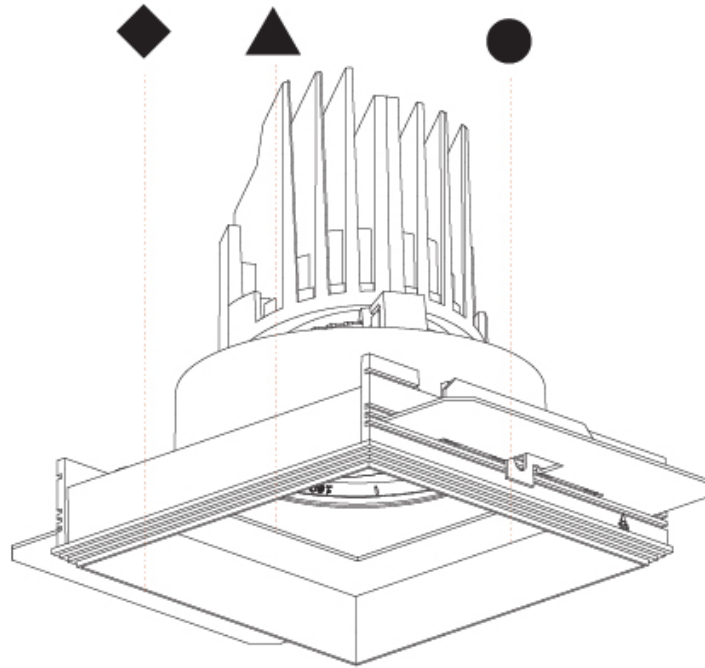

BIONIQ SQUARE ADJUSTABLE COMFORT TRIMLESS

A35215-

PROJECT

TYPE

SPECIFIER

QUANTITY

DATE

PROJECT _____
 TYPE _____
 SPECIFIER _____
 QUANTITY _____
 DATE _____