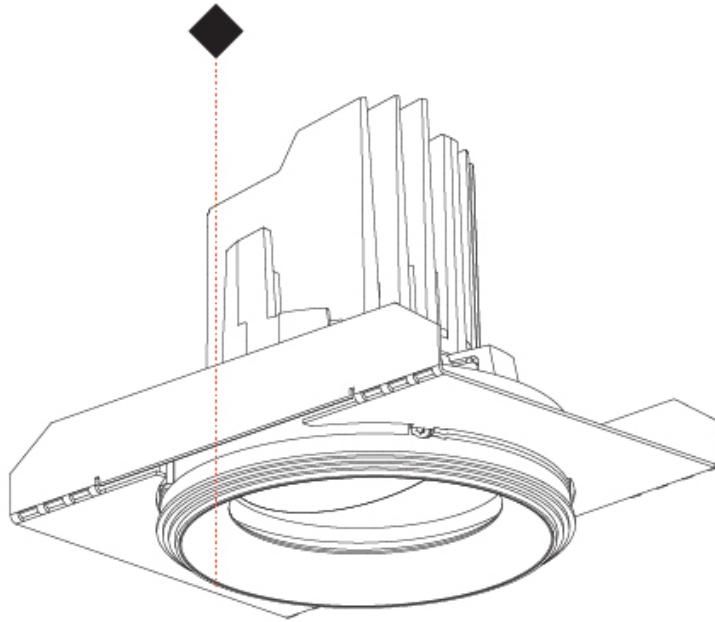

BIONIQ ROUND SEMI ADJUSTABLE TRIMLESS

A35203-

PROJECT

TYPE

SPECIFIER

QUANTITY

DATE

PROJECT	_____
TYPE	_____
SPECIFIER	_____
QUANTITY	_____
DATE	_____